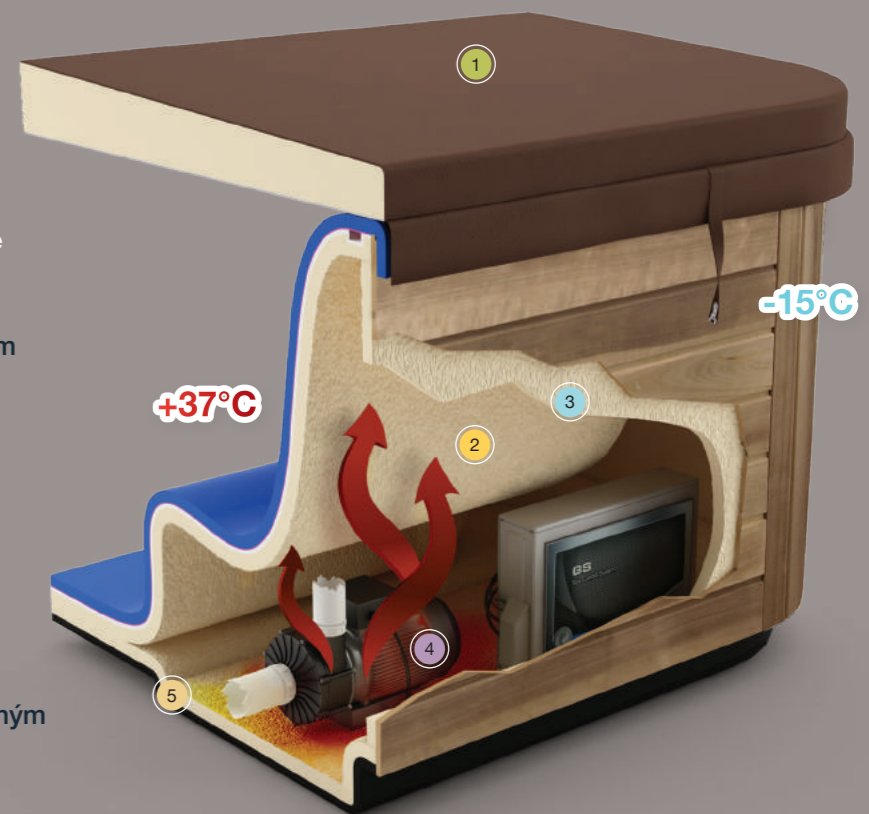

1. **1** Pomocou termokrytu odolného proti UV žiareniu VitalSpa uchová teplo vo vírivke, zabraňuje vyparovaniu vody, chráni pred nečistotami, drobnými zvieratami a hmyzom.
   Stred krytu je hrubý 12 cm a smerom k okrajom sa stenčuje na 8 cm, čo v prípade vonkajšieho bazéna účinne odvádza sneh a dážď.
2. **2** Tepelná izolácia s uzavretými bunkami na celom vonkajšom povrchu akrylátovej škrupiny bazéna.
   Účinne zabraňuje energetickej strate vody v bazéne, pričom umožňuje prístup k celému potrubnému systému.
3. **3** PU penová izolácia BASF s uzavretými pórmí na celom vnútornom povrchu prírodného dreveného obkladu víriviek VitalSpa.
   Teplotu vody v kvalitnej vírivke neovplyvňuje ani drsná zima, ani dusivé letné horúčavy.
4. **4** Buďte rozvážny spotrebiteľ! Správnu voľbou môžete minimalizovať prevádzkové náklady.
   Vírivka VitalSpa znižuje k zachovaniu teploty vody aj tepelnú energiu vyprodukovanú masážnym čerpadlom.
5. **5** Viacvrstvový masívny podstavec vírivky odolný voči poveternostným vplyvom.
   Podstavec vírivky slúžiaci ako podklad pre spevnenú kovovú nosnú konštrukciu izoluje pred hlodavcami a hmyzom. Účinne chráni pred vplyvmi vonkajšieho prostredia a PU penová izolácia BASF udržiava teplo vo vnútri.