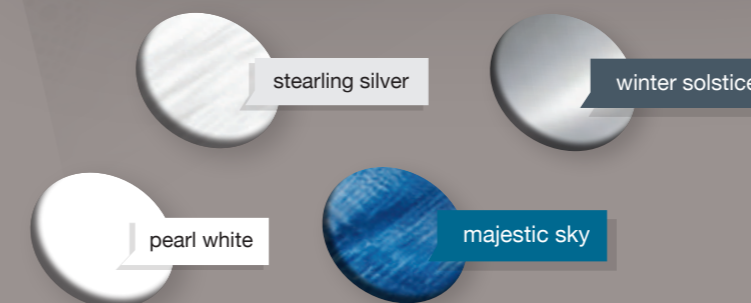

Barbados

Bolo jasné, že by som si mal v našom penzióne zvoliť túto veľkú vírivku, pretože wellness si môžu vychutnať nielen veľké rodiny, ale môže sa v nej kúpať aj skupina šiestich ľudí! - *András Kárpáti (majiteľ penziónu)*

Nový

Barbados základná výbava

👤 Počet miest	6 sedadiel
↕ Rozmery	220 x 220 x 93 cm
🌀 Počet trysiek	49 ks nehrdzavejúca oceľ
⚙️ Počet čerpadiel	2 ks
⊕ 1 ks obehové čerpadlo	135 W
🌈 Farebná terapia	ano
🍷 Držiak na pohár s LED osvetlením	2 ks
🌊 Fontánky	ano
♂️ Ozónová dezinfekcia	ano
📦 Nosná konštrukcia	kov
🌡️ Tepelná izolácia „4 ročné obdobie“	ano
🌳 Drevený obklad Thermowood	standard
🛋️ Mäkký vankúš na hlavu	3 ks
📏 Objem vody	1350 L

Voliteľné doplnky

- Termokryt (hnedý)
- Drevené schody Thermowood
- Obklad DeLuxe
- Doplnková farebná terapia DeLuxe (11 ks LED)
- Kyslíková terapia MicroSilk
- Ovládanie na diaľku Smartphonom
- Automatický systém dezinfekcie vody Easy
- UV-C dezinfekcia vody
- Predpríprava na výmenník tepla
- 12 vzduchových trysiek
- Aromaterapia
- Zdvihák termokrytu
- Zábradlie k bazénu
- Plastové schody odolné voči UV žiareniu
- Plast odolný voči UV žiareniu s odkladacou nádobou

Automatická ozónová dezinfekcia vody

Tepelná izolácia 4 ročné obdobia

Drevený obklad Thermowood

Galvanizovaná kovová nosná konštrukcia