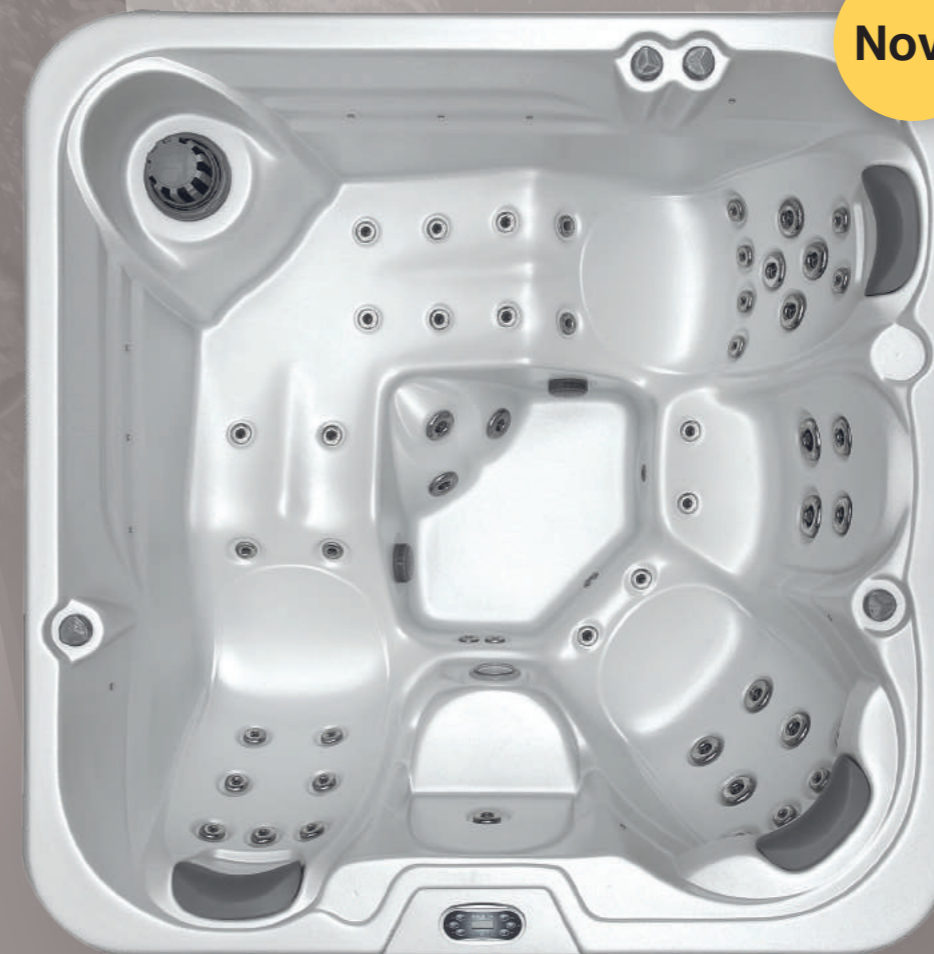

Madeira

Keďže sme štyria, ale nemali sme veľa priestoru pre wellness, rozhodli sme sa, že si kúpime rodinnú vírivku, ktorá by vyhovovala všetkým. Dve ležadlá pre nás boli to pravé, takto sa s deťmi pohodlne zmestíme. - *István Károlyi*

Nový

Madeira základná výbava

👤 Počet miest	2 ležiadla a 2 sedadiel
📏 Rozmery	200 x 200 x 90 cm
🌀 Počet trysiek	54 ks nehrdzavejúca oceľ
⚙️ Počet čerpadiel	2 ks
⊕ 1 ks obehové čerpadlo	135 W
🎨 Farebná terapia	ano
☀️ Ozónová dezinfekcia	ano
📦 Nosná konštrukcia	kov
🌡️ Tepelná izolácia „4 ročné obdobie“	ano
🌳 Drevený obklad Thermowood	standard
🛋️ Mäkký vankúš na hlavu	3 ks
📐 Objem vody	1200 L

Voliteľné doplnky

- Termokryt (hnedý)
- Drevené schody Thermowood
- Obklad DeLuxe
- Doplnková farebná terapia DeLuxe (11 ks LED)
- Kyslíková terapia MicroSilk
- Ovládanie na diaľku Smartphonom
- Automatický systém dezinfekcie vody Easy
- UV-C dezinfekcia vody
- Predpríprava na výmenník tepla
- Aromaterapia
- Zdvíhák termokrytu
- Zábradlie k bazénu
- Plastové schody odolné voči UV žiareniu
- Plast odolný voči UV žiareniu s odkladacou nádobou

Automatická ozónová dezinfekcia vody

Tepelná izolácia 4 ročné obdobia

Drevený obklad Thermowood

Galvanizovaná kovová nosná konštrukcia

stearling silver

winter solstice

pearl white

majestic sky