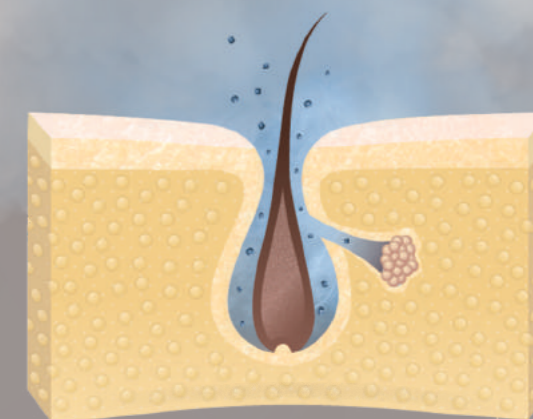

Automatická ozónová dezinfekcia vody

Galvanizovaná kovová nosná konštrukcia

Štandardná
bublina
> 2,500 μm

MicroSilk® hidroterapia Hebký a jemný bublínkový oblak s puncom Luxus

Čo je to Mikroublina?

100 μm	→	Hrúbka vlasu
25 μm	→	Veľkosť póru
10 μm	→	Veľkosť bunky
5 μm	→	Mikroublina
1 μm	→	Veľkosť bacilu alebo červenej krvinky
10 nm (0,01 μm)	→	veľkosť bacilu
1 nm (0,001 μm)	→	Veľkosť molekuly bielkoviny
0,1 nm (0,0001 μm)	→	Veľkosť atómu

- Priemer Micro bubliny je cca. **50 mikróvov**.
- Malý rozmer bublín spôsobuje že sa **pomalšie dostávajú na povrch vody**.
- Je **50 až 100 krát** menšia ako štandardná bublina.
- Vďaka svojej veľkosti **môže prasknúť vo vode**

Hydratuje a omladzuje

Relaxácia a starostlivosť o krásu sa ešte nikdy nespojili tak účinne ako vo vírivke vybavenej terapiou MicroSilk.

Viete si predstaviť príjemnejší pocit, ako keď si po únavnom dni ľahnete do Vašej obľúbenej vírivky? Keď voda vďaka revolučne inovatívnej funkcii hydroterapie upokojuje mierne boľavý driek a končatiny, pričom omladzuje Vašu pokožku a posilňuje Váš imunitný systém?

Bublíny MicroSilk majú negatívny náboj, preto sa priťahujú k pórom v koži **a napomáhajú odstraňovaniu nečistôt**.

Bublíny MicroSilk sú tak malé, že **penikajú hlboko do pórov**.

Zvyšky **H₂O a O₂** po kúpeli naplnia póry v pleti, čím ju robia pružnou, mäkkou a hebkou.