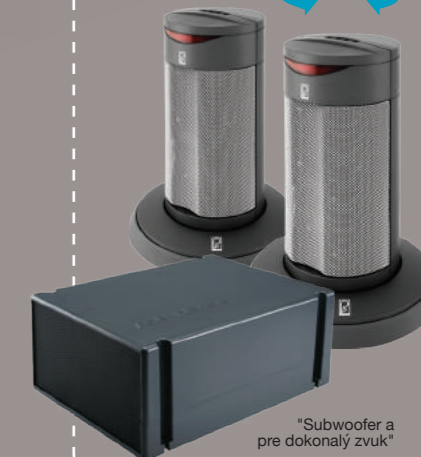

*Subwoofer a
pre dokonalý zvuk*

Voliteľné príslušenstvo do audiosystému

Pripojovacie body USB a AUX