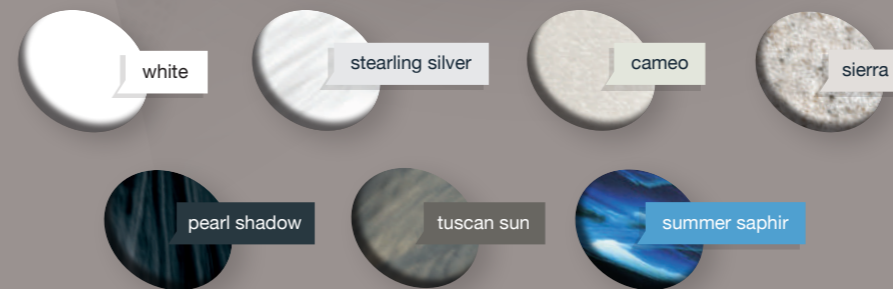

Voliteľné doplnky

- Termokryt (hnedý)
- Doplnková farebná terapia DeLuxe (18 ks LED)
- Kyslíková terapia MicroSilk
- Ovládanie na diaľku Smartphonom
- Vodotesný diaľkový ovládač
- Automatický systém dezinfekcie vody Easy
- UV-C dezinfekcia vody
- Predpríprava na výmenník tepla
- 10 vzduchových trysiek
- Aromaterapia

Automatická ozónová dezinfekcia vody

Galvanizovaná kovová nosná konštrukcia

Štandardná
bublina
> 2,500 μm

MicroSilk® hidroterapia Hebký a jemný bublínkový oblak s puncom Luxus

Čo je to Mikroublina?

100 μm	→	Hrúbka vlasu
25 μm	→	Veľkosť póru
10 μm	→	Veľkosť bunky
5 μm	→	Mikroublina
1 μm	→	Veľkosť bacilu alebo červenej krvinky
10 nm (0,01 μm)	→	veľkosť bacilu
1 nm (0,001 μm)	→	Veľkosť molekuly bielkoviny
0,1 nm (0,0001 μm)	→	Veľkosť atómu