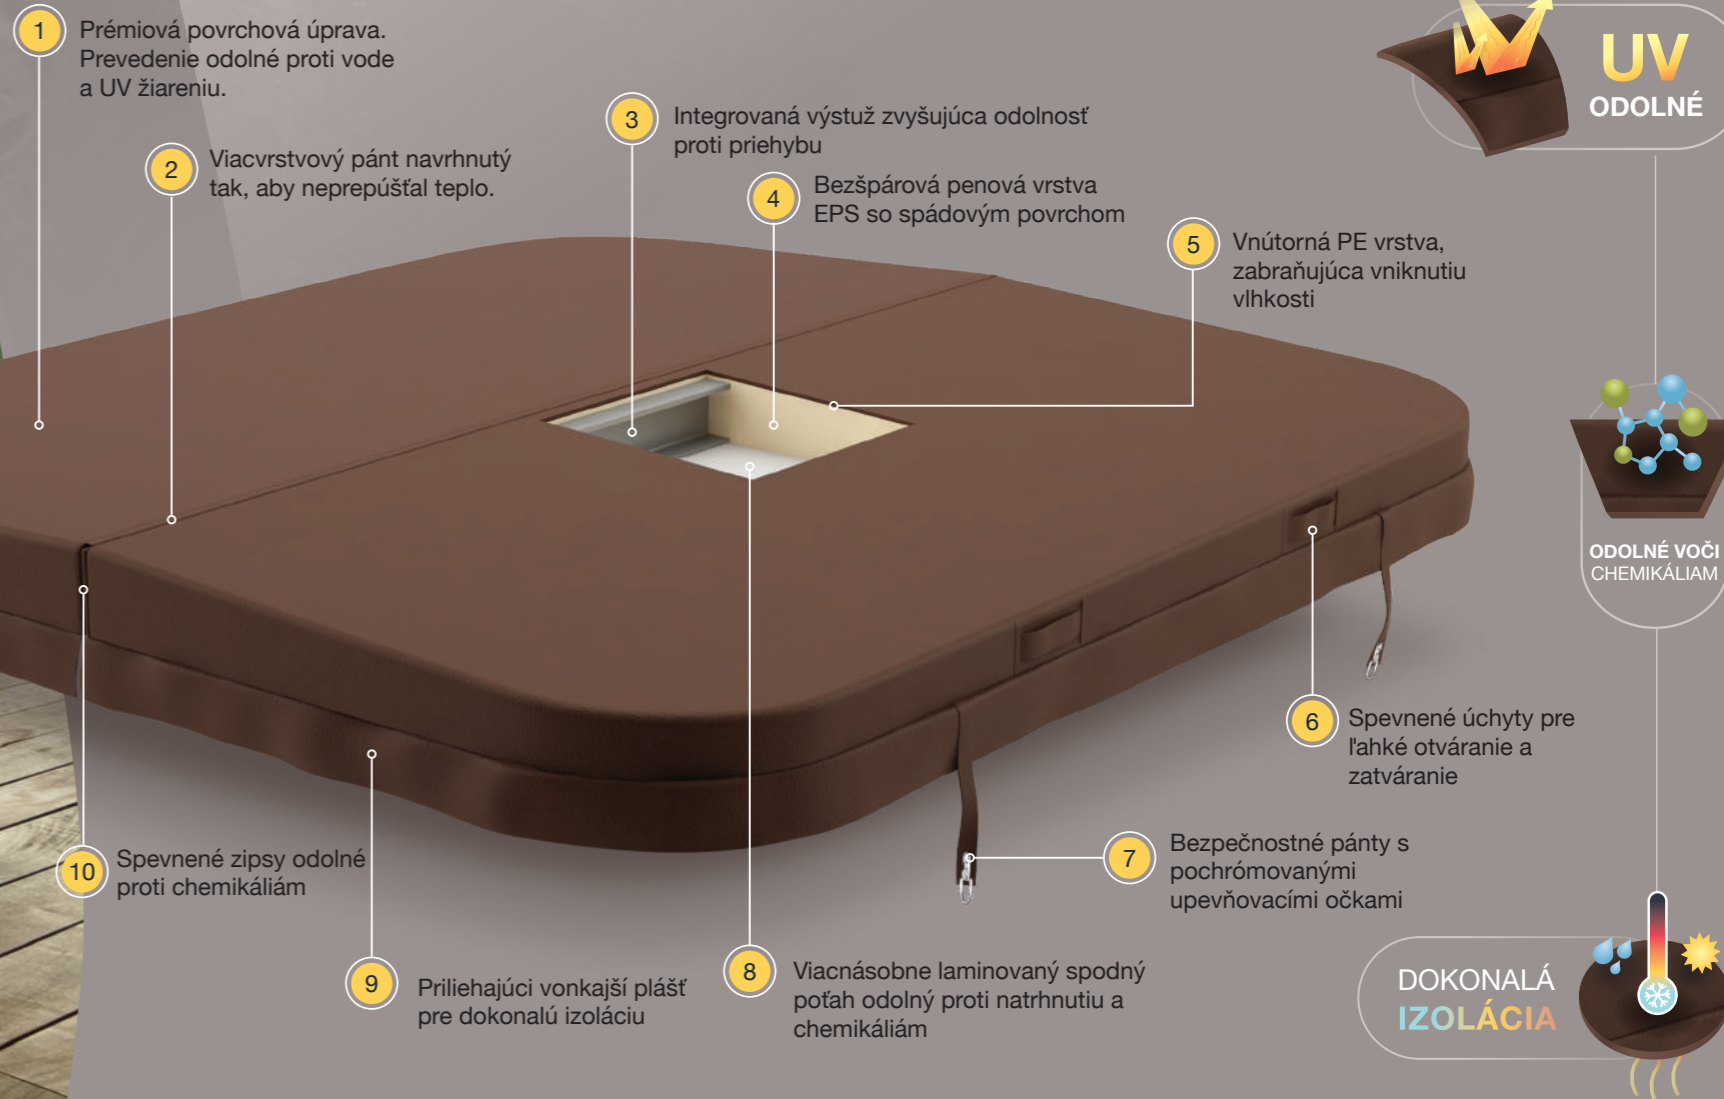

Vonku aj v zime

Predstavte si, ako sa pohodlne usadíte vo svojej vírivke VitalSpa, tvár Vám štekla padajúce snehové vločky a vychutnávate si pri tom pohár šampanského.

Multifunkčná ochrana a udržiavanie teploty

Termokryt odolný proti UV žiareniu zachová teplo vo vírivke, zabraňuje odparovaniu vody, chráni pred nečistotami, drobnými zvieratami a hmyzom.