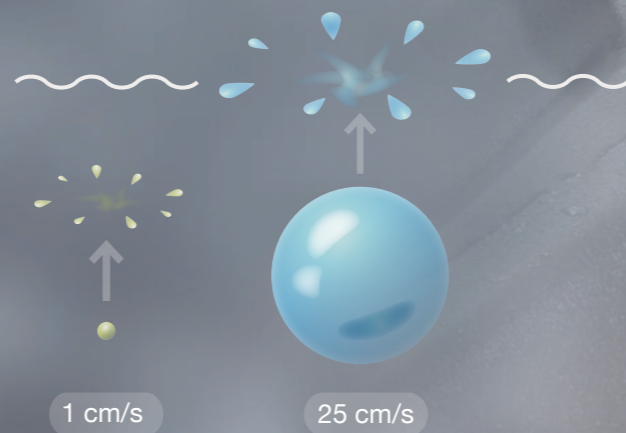

Automatická ozónová dezinfekcia vody

Galvanizovaná kovová nosná konštrukcia

Štandardná
bublina
> 2,500 μm

MicroSilk® hidroterapia Hebký a jemný bublínkový oblak s puncom Luxus

Čo je to Mikroublina?

100 μm	→	Hrúbka vlasu
25 μm	→	Veľkosť póru
10 μm	→	Veľkosť bunky
5 μm	→	Mikroublina
1 μm	→	Veľkosť bacilu alebo červenej krvinky
10 nm (0,01 μm)	→	veľkosť bacilu
1 nm (0,001 μm)	→	Veľkosť molekuly bielkoviny
0,1 nm (0,0001 μm)	→	Veľkosť atómu

- Priemer Micro bubliny je cca. **50 mikróvov**.
- Malý rozmer bublín spôsobuje že sa **pomalšie dostávajú na povrch vody**.
- Je **50 až 100 krát** menšia ako štandardná bublina.
- Vďaka svojej veľkosti **môže prasknúť vo vode**

Hydratuje a omladzuje

Relaxácia a starostlivosť o krásu sa ešte nikdy nespojili tak účinne ako vo vírivke vybavenej terapiou MicroSilk.

Viete si predstaviť príjemnejší pocit, ako keď si po únavnom dni ľahnete do Vašej obľúbenej vírivky? Keď voda vďaka revolučne inovatívnej funkcii hydroterapie upokojuje mierne boľavý driek a končatiny, pričom omladzuje Vašu pokožku a posilňuje Váš imunitný systém?

Bublíny MicroSilk majú negatívny náboj, preto sa priťahujú k pórom v koži **a napomáhajú odstraňovaniu nečistôt**.

Bublíny MicroSilk sú tak malé, že **penikajú hlboko do pórov**.

Zvyšky **H₂O a O₂** po kúpeli naplnia póry v pleti, čím ju robia pružnou, mäkkou a hebkou.