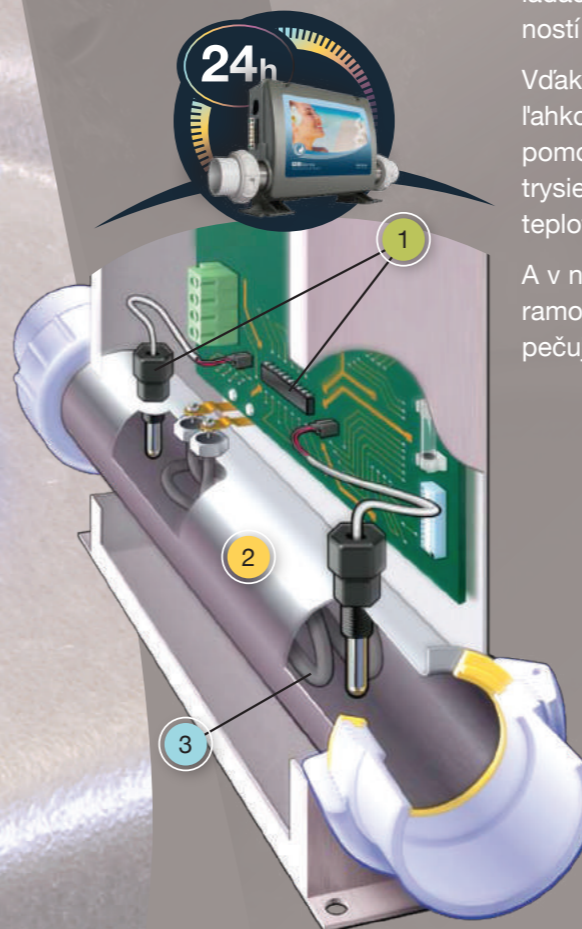

Čistá a teplá voda... to môže byť jedine inteligentným ovládaním Balboa

VitalSpa využíva inteligentné americké ovládacie systémy Balboa, nastavenie vlastností a reguláciu vody v bazéne.

Vďaka Balboa môžete byť vlastníkom ľahko ovládateľného bazéna, keďže jeho pomocou sa vyrieši riadenie masážnych trysiek, perličkového kúpeľa, svetiel aj teploty vody v jednom.

A v neposlednom rade umožňuje naprogramovať dva filtračné cykly za deň, zabezpečujúc účinnú filtráciu vody v bazéne.