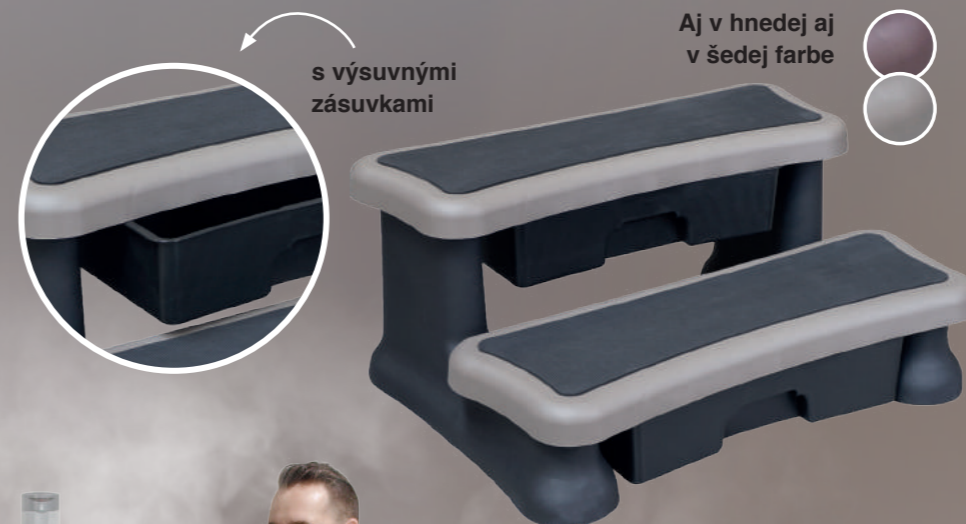

UV odolný schodík s odkladacou priehradkou

Odporúčame pre naše k vírivke Aruba, pretože v mnohých prípadoch môžu stačiť aj nižšie schody do bazéna tiež. Je vybavená praktickým výsuvným odkladacím priestorom pod pódium. Ideálna voľba pre naše bezúdržbové plastové krytiny Everwood. UV odolný dizajn, ktorého povrch je opatrený protišmykovou gumou.